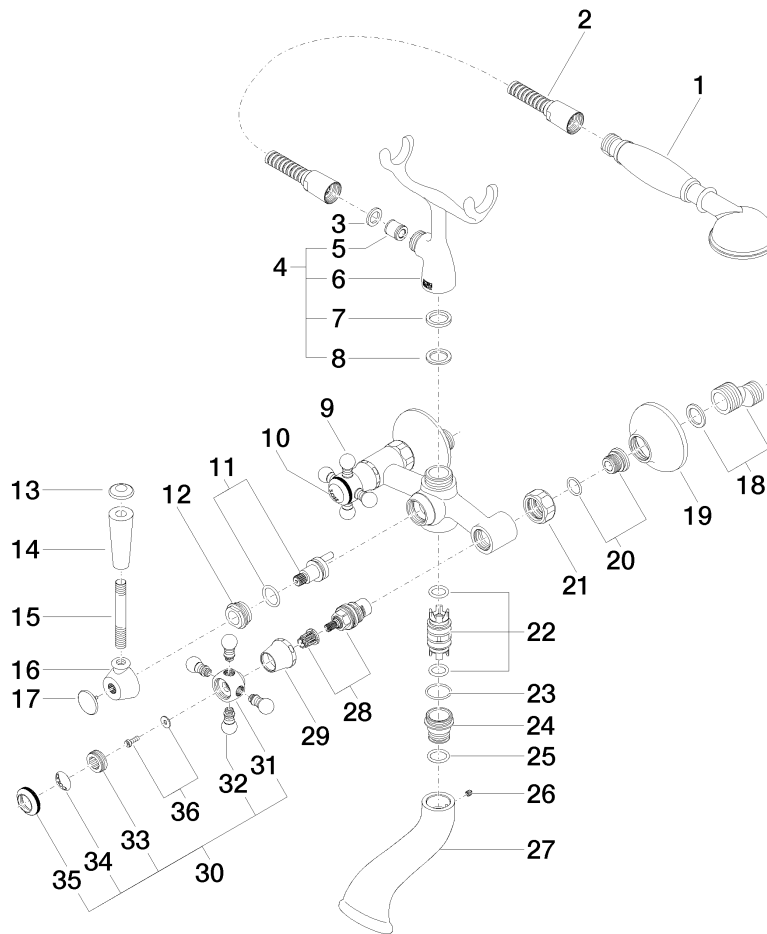

25 023 360-FF

Exploded assembly drawing

Order quantity

No.	Article number	Name	Installation quantity
1	28002970ff0010	shower	1
2	28104970ff	hose	1
3	09142000290	seal	2
4	04172001000ff	holder	1
5	09230104090	back-flow preventer	1
6	091720010ff	holder	1
7	09140500890	seal	1
8	09142001090	seal	1
9	04203600207ff	handle (hot)	1
10	09260101190	accessories	1
11	0415010010090	diverter	1
12	09231000790	nut	1
13	093030062ff	screw	1
14	11170370ff	handle	1
15	09282201390	pipe	1
16	091820011ff	base	1
17	093030064ff	screw	1
18	04110400600-07	connection	2
19	092739010ff	rosette	2
20	0429050140090	nipple	2
21	092330010ff	nut	2
22	0421100100090	insert	1
23	09141005690	seal	1
24	09240312390	nipple	1
25	09141002290	seal	1
26	09311103090	pin	1
27	09110603320ff	spout	1
28	9090031310090	top	2
29	092102055ff	cover	2

30	04203600206ff	handle (cold)	1
31	092036002ff	handle	2
32	092036004ff	handle	8
33	09208300690	handle	2
34	09260101090	accessories	1
35	092036005ff	handle	2
36	0430300290090	fixing set	2