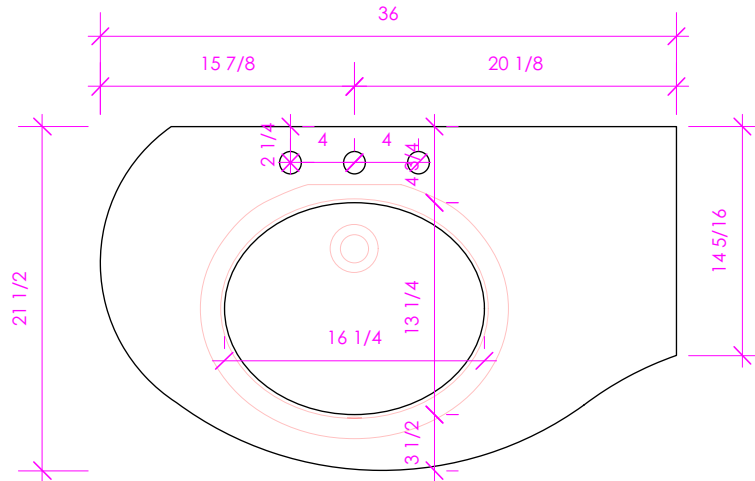

## Flou

FLO-36LT