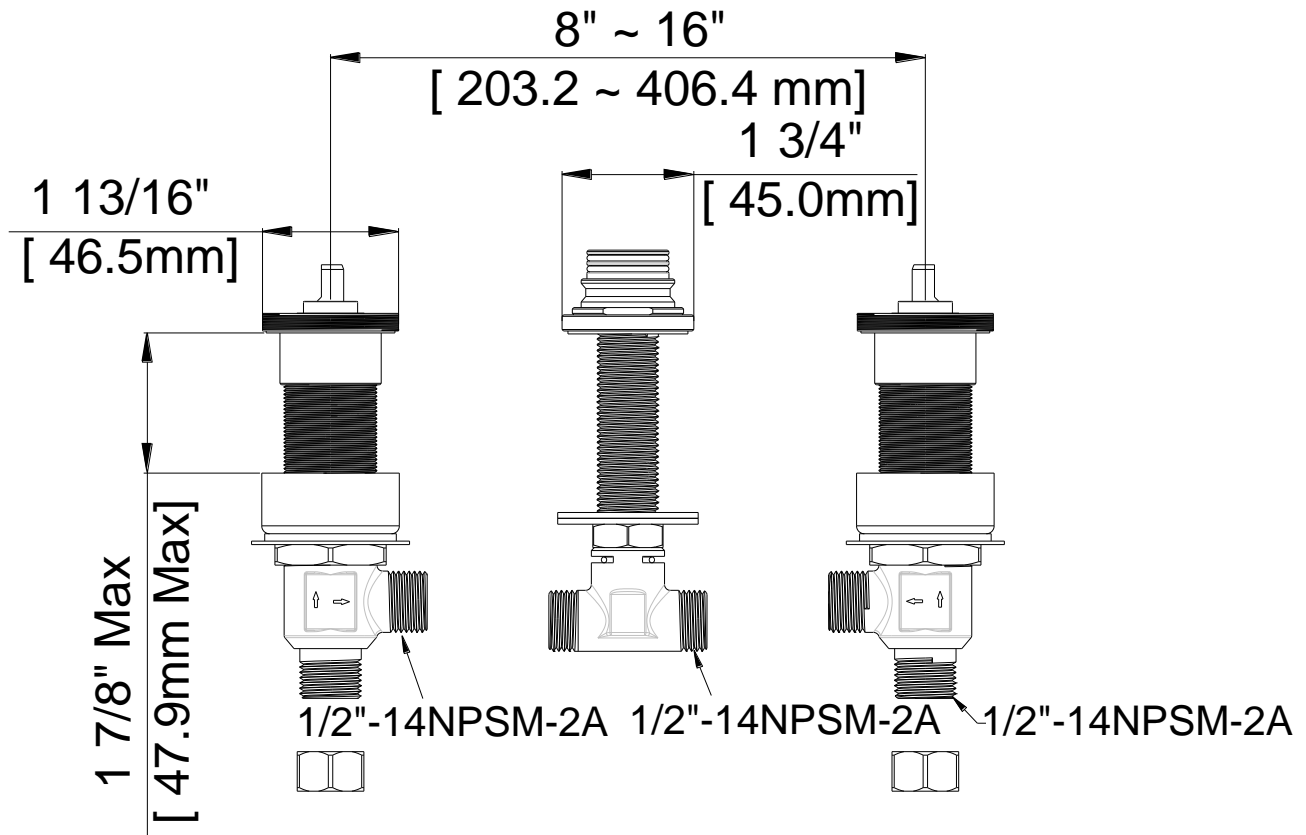

3 Hole Roman Tub Rough-In Valve

Robinetterie brute de baignoire romaine, 3 orifices
Válvula interior para bañera tipo romana de 3 agujeros

Product Specifications

3413-RLP

Contact your sales representative for more information or visit our website at luxartcollection.com