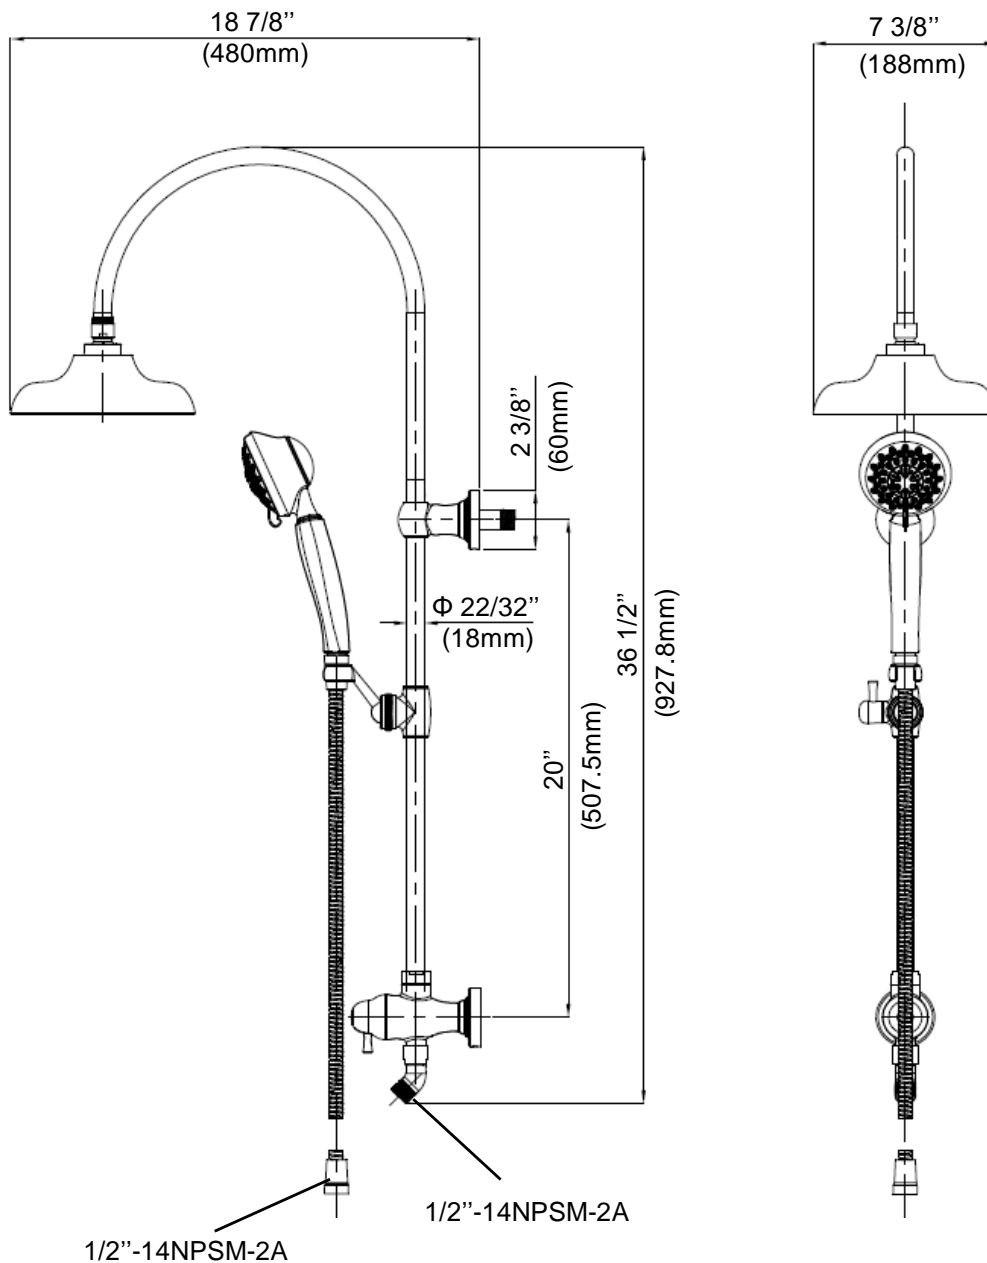

Shower Column Rail

Rail de soutien pour douche
Riel de ducha de columna

Product Specifications

LUXART®

LTSCR-CP
LTSCR-BN
LTSCR-ORB

FEATURES

- ½"-14 NPSM Shower Head Outlet
- ½"-14 NPSM Handshower Outlet
- Adjustable Handshower Holder
- Handshower / Shower Head Diverter
- Integral Check Valve
- Single Function Rain Can Showerhead
- Three Function Handshower with Pause Feature
- 59" Flexible Stainless Steel Hose
- Max Flow Rate: 2.0 GPM @ 80 PSI for Showerhead and Hand Shower
- 100% Factory Pressure Tested

CARACTÉRISTIQUES

- Sortie de pomme de douche ½ "-14 NPSM
- Sortie de douche à main ½ "-14 NPSM
- Soutien de douche à main réglables
- Inverseur pour douche à main / pomme de douche
- Clapet intégré
- Pomme de douche à fonction unique
- Douche à main à trois fonctions avec fonction pause
- Boyaux flexibles en acier inoxydable 59 po
- Débit maximum: 2,0 gal/min à 80 lb/po² pour pomme de douche et douche à main
- Pression vérifiée en usine- 100%

CARACTERÍSTICAS

- Salida de cabeza de ducha de ½ "-14 NPSM
- Salida para ducha de mano NPSM de ½ "-14
- Sosten para ducha de mano ajustables
- Desviador para la ducha de mano / cabeza de la ducha
- Válvula integrada de control de reflujo
- Ducha de una sola función
- Ducha de mano de tres funciones con función de pausa
- Mangueras flexibles de acero inoxidable de 59"
- Flujo máximo: 2,0 GPM @ 80 PSI para ducha y ducha de mano
- Probado en fábrica bajo presión al 100%

Contact your sales representative for more information or visit our website at luxartcollection.com

Shower Column Rail

Rail de soutien pour douche
Riel de ducha de columna

Product Specifications

LUXART®

LTSCR-CP
LTSCR-BN
LTSCR-ORB