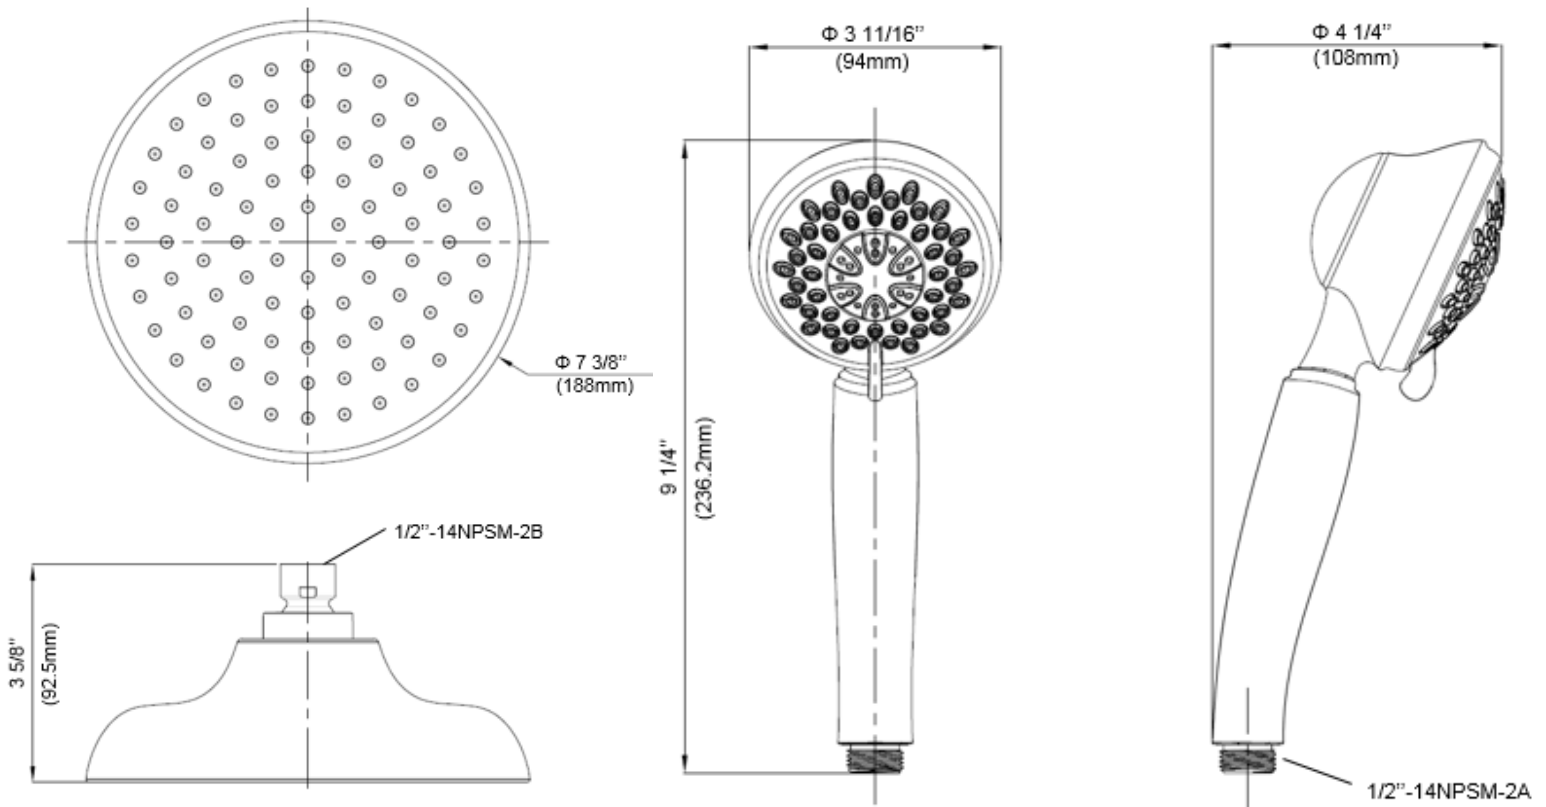

Shower Column Rail

Rail de soutien pour douche
Riel de ducha de columna

Product Specifications

LUXART.

LTSCR-CP
LTSCR-BN
LTSCR-ORB

Contact your sales representative for more information or visit our website at luxartcollection.com

Revised 8/9/2020