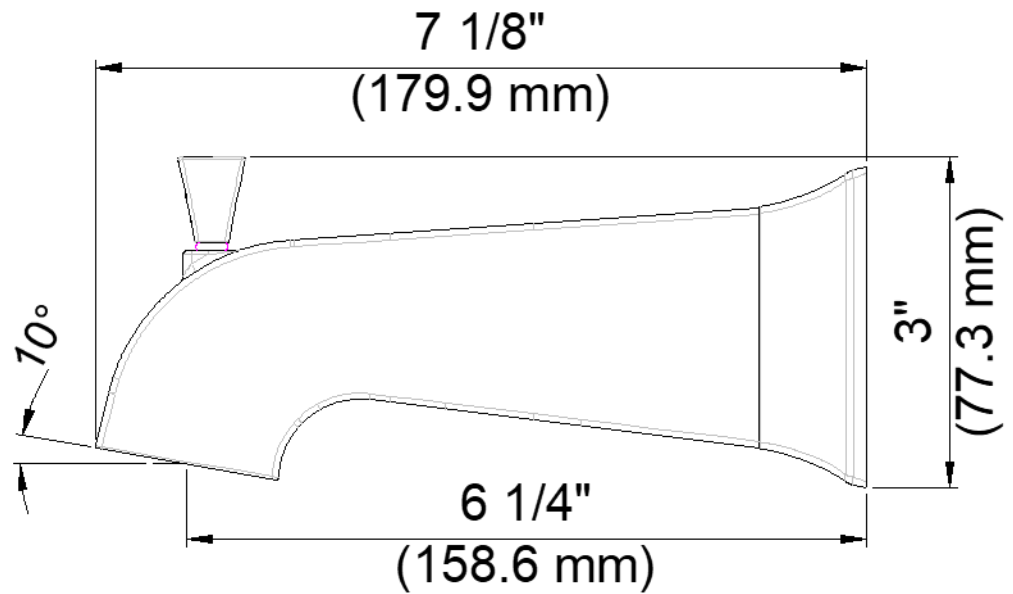

Diverter Tub Spout

Bec inverseur

Vertedor de bañera con cambiador

Product Specifications

LUXART®

VELERO®

VESPOUT-CP

VESPOUT-BN

VESPOUT-ORB

Contact your sales representative for more information or visit our website at luxartcollection.com

Revised 9/2/2018