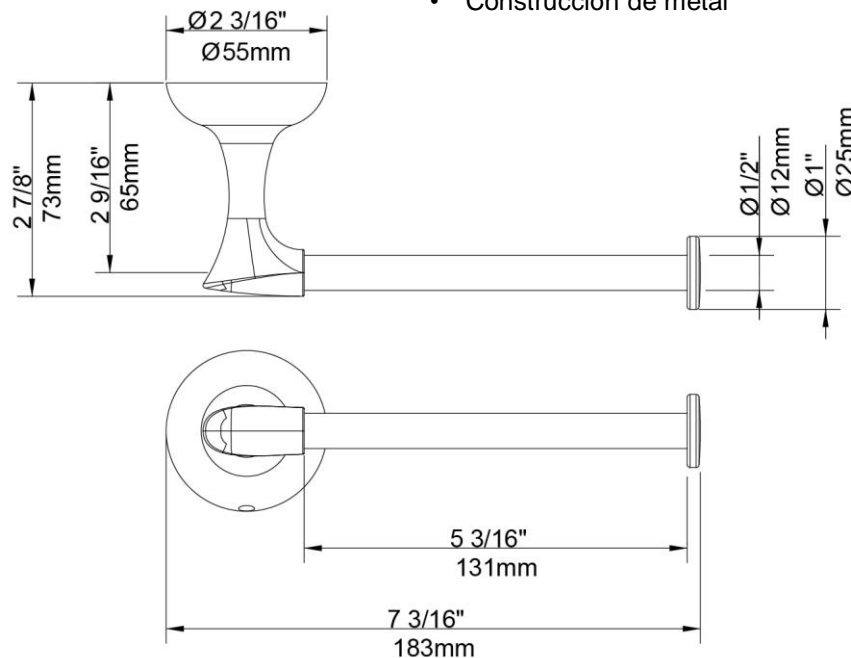

CARACTERÍSTICAS

- Coordina con estilos de diseño de transición
- Incluye accesorios de montaje y pernos de sujeción
- Construcción de metal