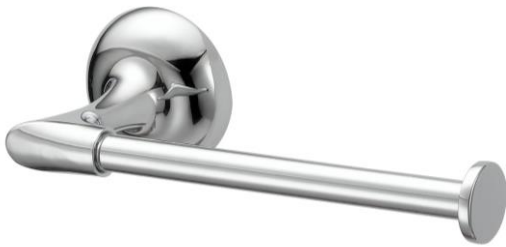

Paper Holder

Porte-rouleau papier toilette

Portarollo

Product Specifications

LUXART®

SOPHISTICATED

SHPH-CP
SHPH-BN
SHPH-BLM

FEATURES

- Coordinates with Transitional Design Styles
- Includes Mounting Hardware and Anchors
- Metal Construction

CARACTÉRISTIQUES

- Coordonné avec les styles de conception transitionnels
- Pièces de montage et d'ancrage comprises
- Construction métal

CARACTERÍSTICAS

- Coordina con estilos de diseño de transición
- Incluye accesorios de montaje y pernos de sujeción
- Construcción de metal

AVAILABLE FINISHES / FINIS OFFERTS / DISTINTOS ACABADOS:

- Polished Chrome / Chrome poli / Cromo lustrado (CP)
- PVD Brushed Nickel / PVD Nickel brossé / PVD Níquel cepillado (BN)
- Matte Black / Noir Mat / Negro Mate (BLM)