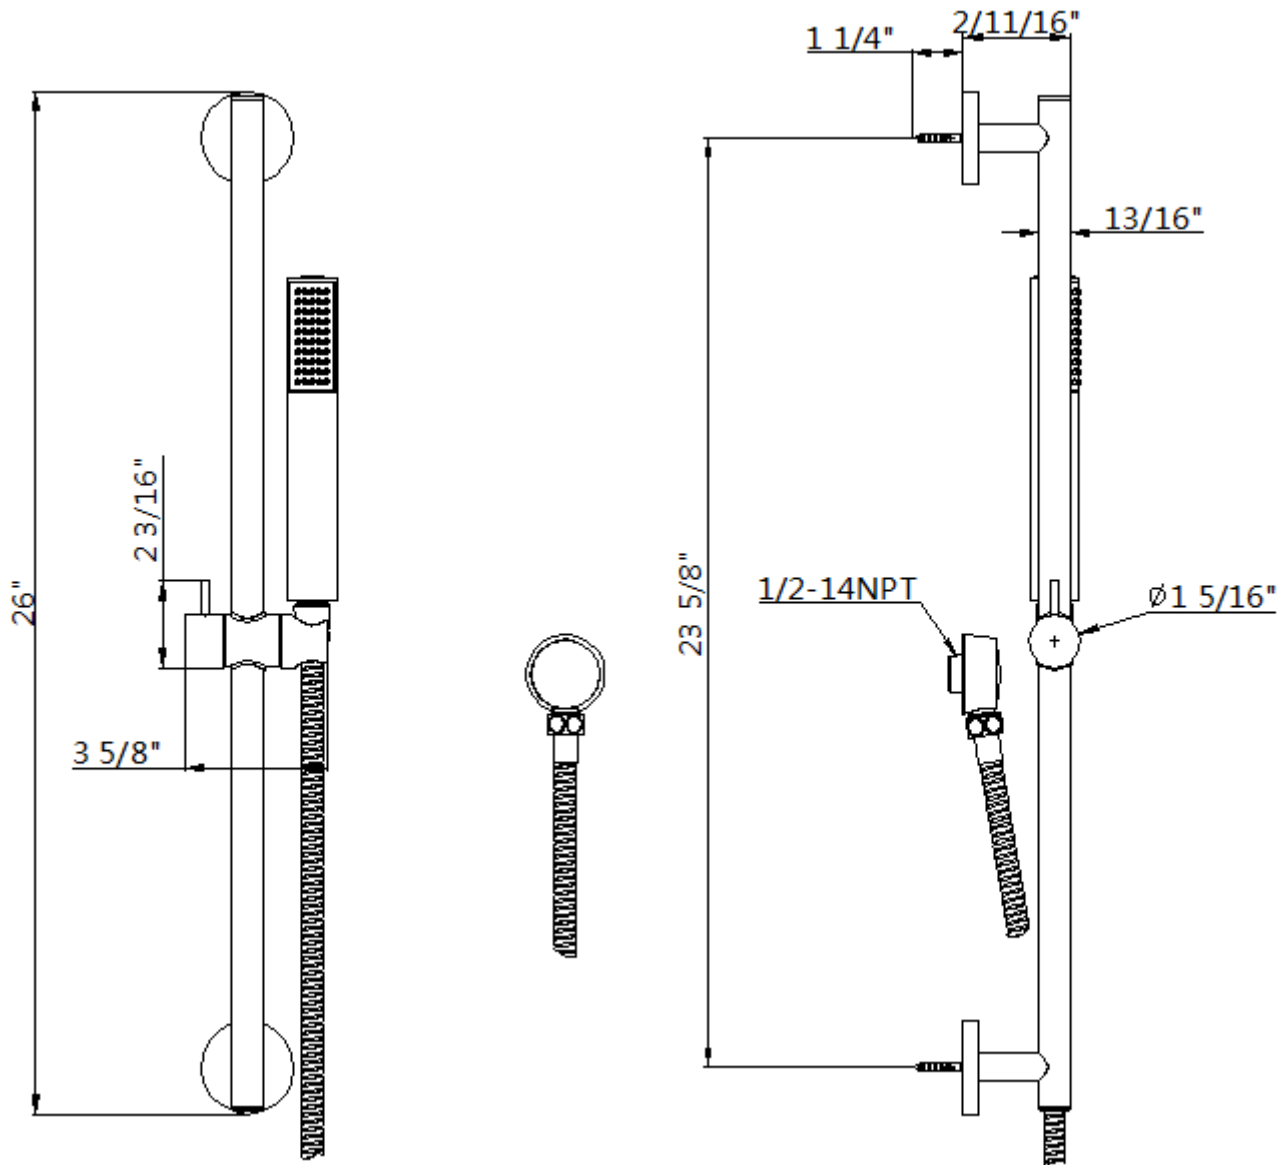

60" Personal Shower System

Système de douche individuelle de 60 po
Sistema de ducha personal de 60"

Product Specifications

LUXART.

MODERN

LMPSYS6018-CP
LMPSYS6018-BN

Contact your sales representative for more information or visit our website at luxartcollection.com