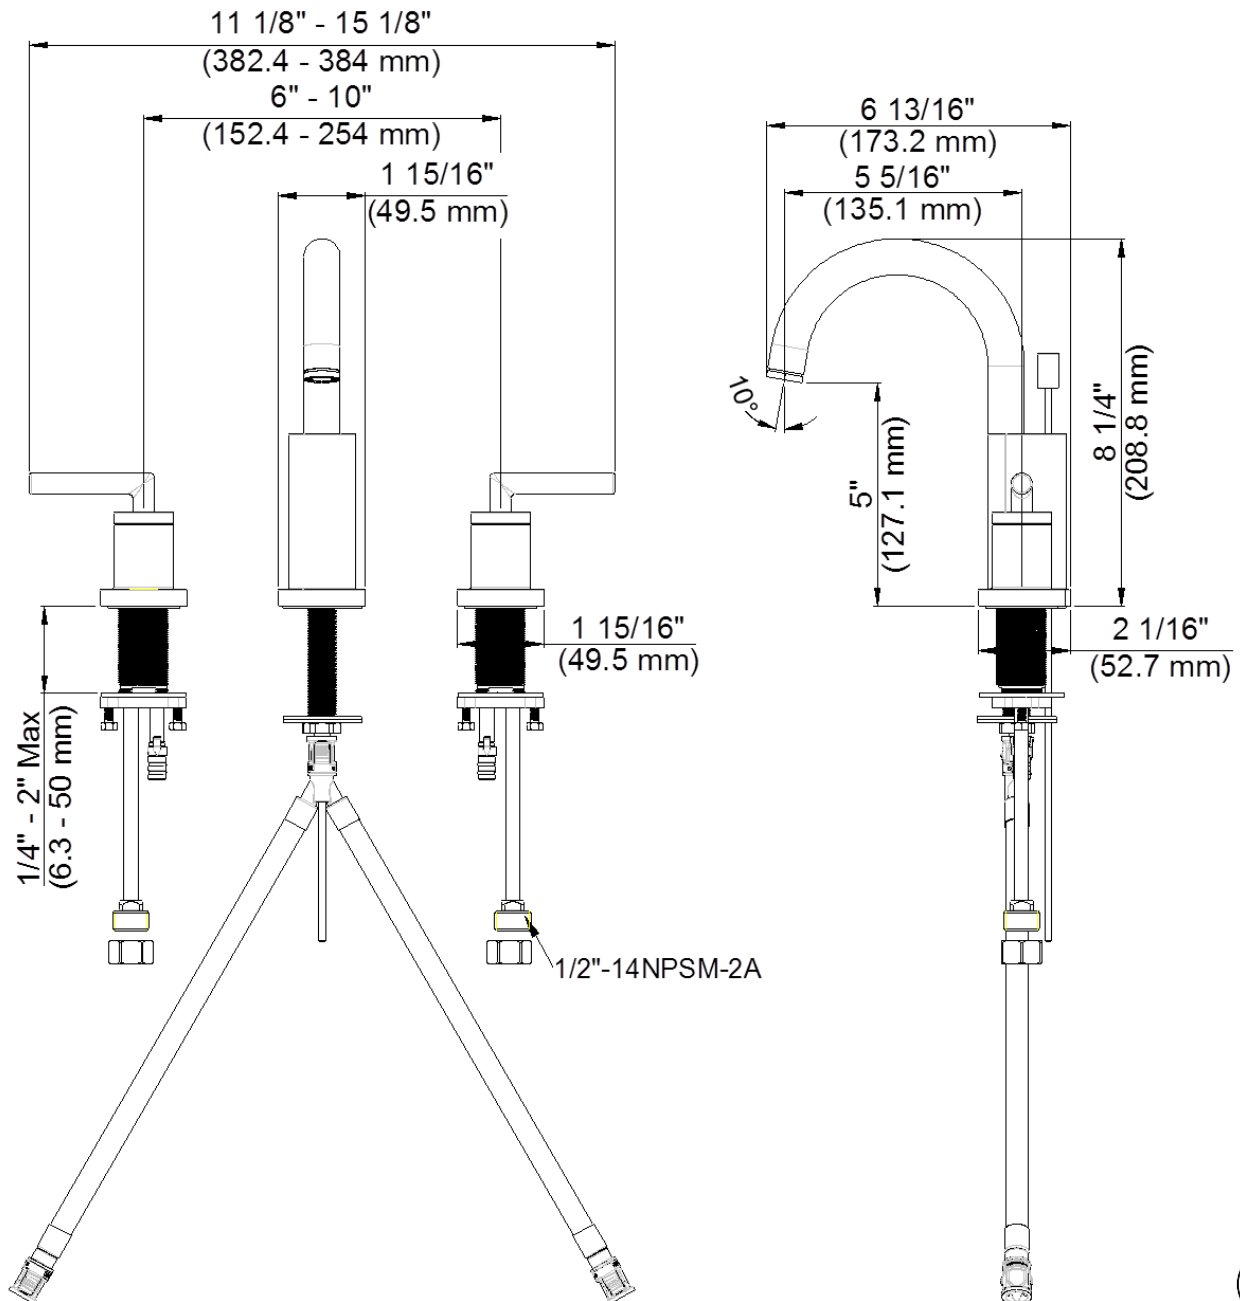

6"-10" Widespread Lavatory Faucet

Robinet de lavabo espacé (6 à 10 po)

Grifo para lavabo ajustable de 6"-10"

Product Specifications

LUXART®

AERRO®

A2418DE-PUCP

A2418DE-PUBN

A2418DE-PUBLM

Contact your sales representative for more information or visit our website at luxartcollection.com