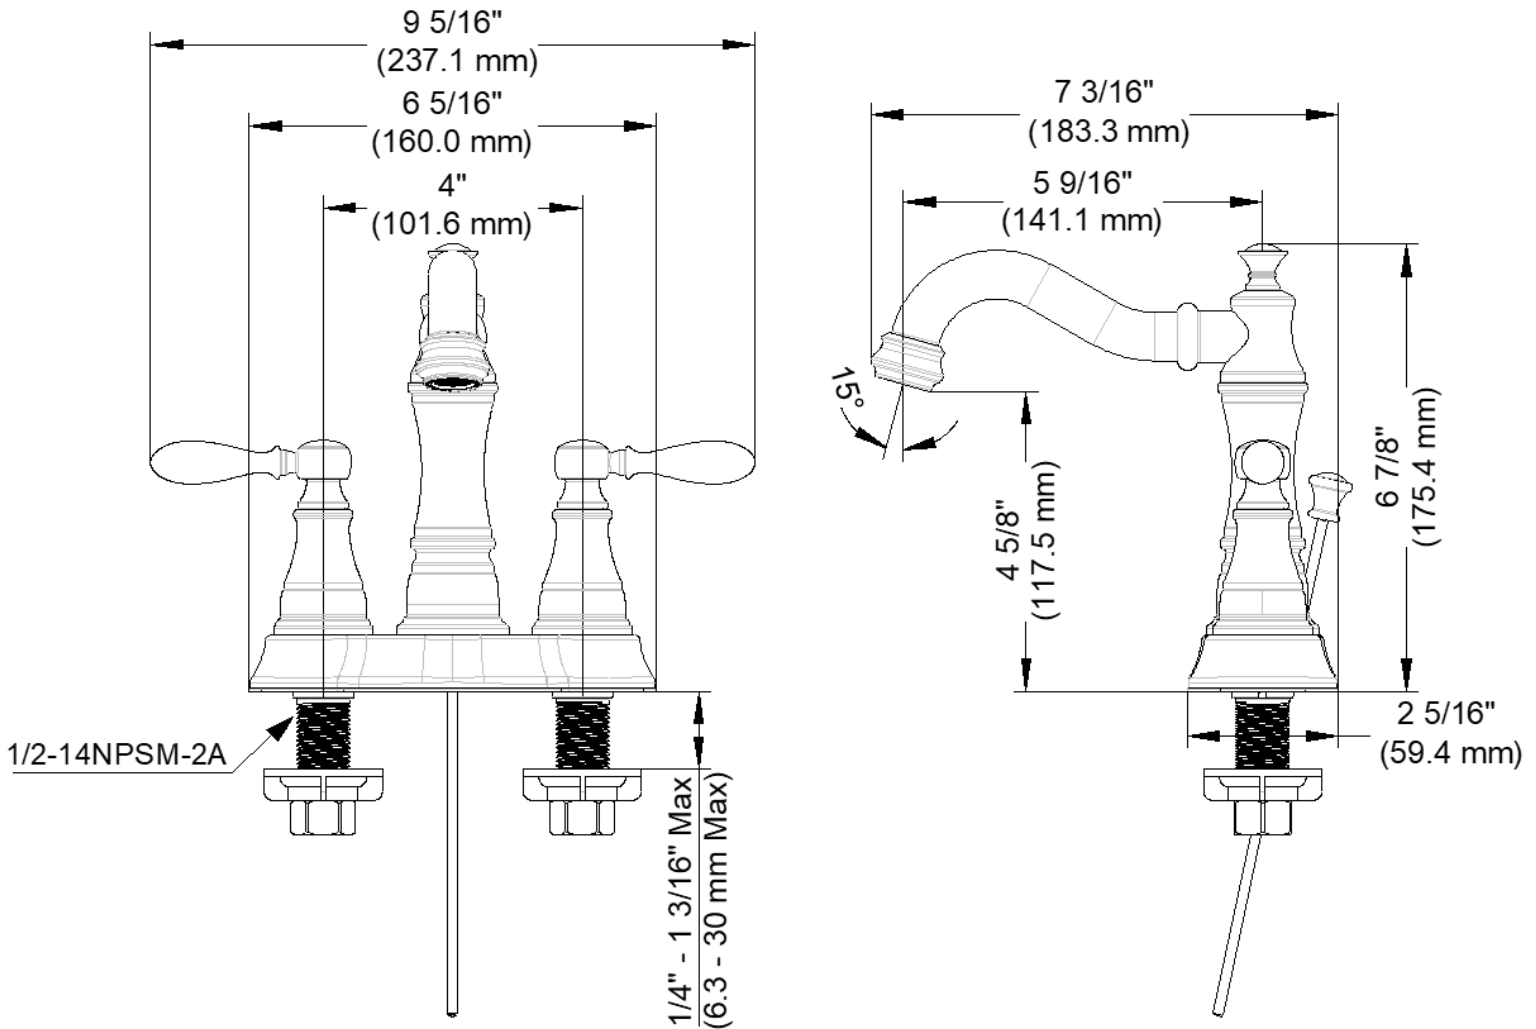

# 4" Centerset Lavatory Faucet

Robinet de lavabo monopièce, entraxe de 4 po  
Grifo para lavabo, distancia de 4"

LUXART®

### CARACTERÍSTICAS

- Manijas de palanca de metal
- Se adapta a los orificios centrales de 4"
- Cartucho de disco cerámico
- Conductos de agua de bronce sin plomo\*
- Incluye desagüe levadizo de bronce
- Aireador para ahorrar agua
- Flujo máximo: 1,2 GPM @ 60 PSI
- Probado en fábrica bajo presión al 100%

# 4" Centerset Lavatory Faucet

Robinet de lavabo monopièce, entraxe de 4 po  
Grifo para lavabo, distancia de 4"

Product Specifications

LUXART.

EMBELLISH

EB241-PUCP  
EB241-PUBN  
EB241-PUORB  
EB241-PUPN

Contact your sales representative for more information or visit our website at [luxartcollection.com](http://luxartcollection.com)