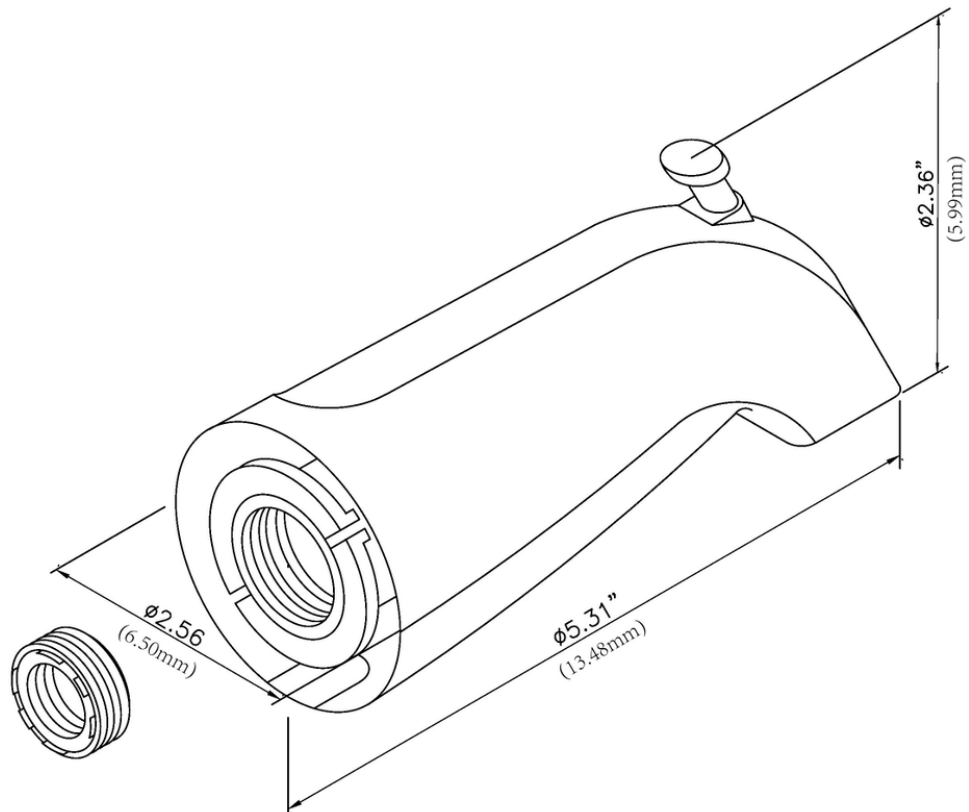

Diverter Tub Spout

Bec inverseur

Vertedor de bañera con cambiador

Product Specifications

MLCSPOUT-CP

FEATURES

- Coordinates with Madeline and Centurion Suites
- 1/2 CTS Universal Spout
- Slip-Fit Tub Spout

CARACTÉRISTIQUES

- Coordonné avec les ensembles Madeline et Centurion
- 1/2 CTS bec de universel
- Bec à insertion rapide pour

CARACTERÍSTICAS

- Coordina con las suites Madeline y Centurion
- 1/2 CTS caño universal
- Vertedor de encastre deslizante