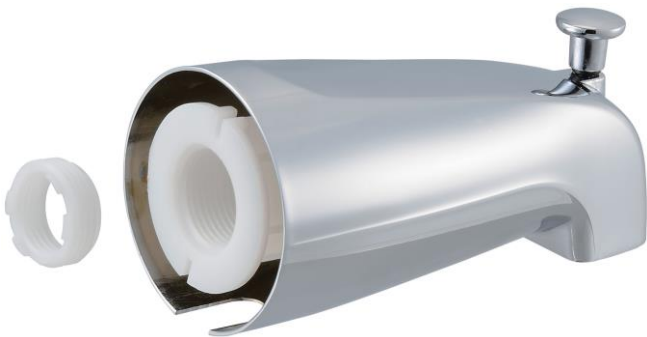

Diverter Tub Spout

Bec inverseur

Vertedor de bañera con cambiador

Product Specifications

MLCSPOUT-CP

FEATURES

- Coordinates with Madeline and Centurion Suites
- 1/2 CTS Universal Spout
- Slip-Fit Tub Spout

CARACTÉRISTIQUES

- Coordonné avec les ensembles Madeline et Centurion
- 1/2 CTS bec de universel
- Bec à insertion rapide pour

CARACTERÍSTICAS

- Coordina con las suites Madeline y Centurion
- 1/2 CTS caño universal
- Vertedor de encastre deslizante