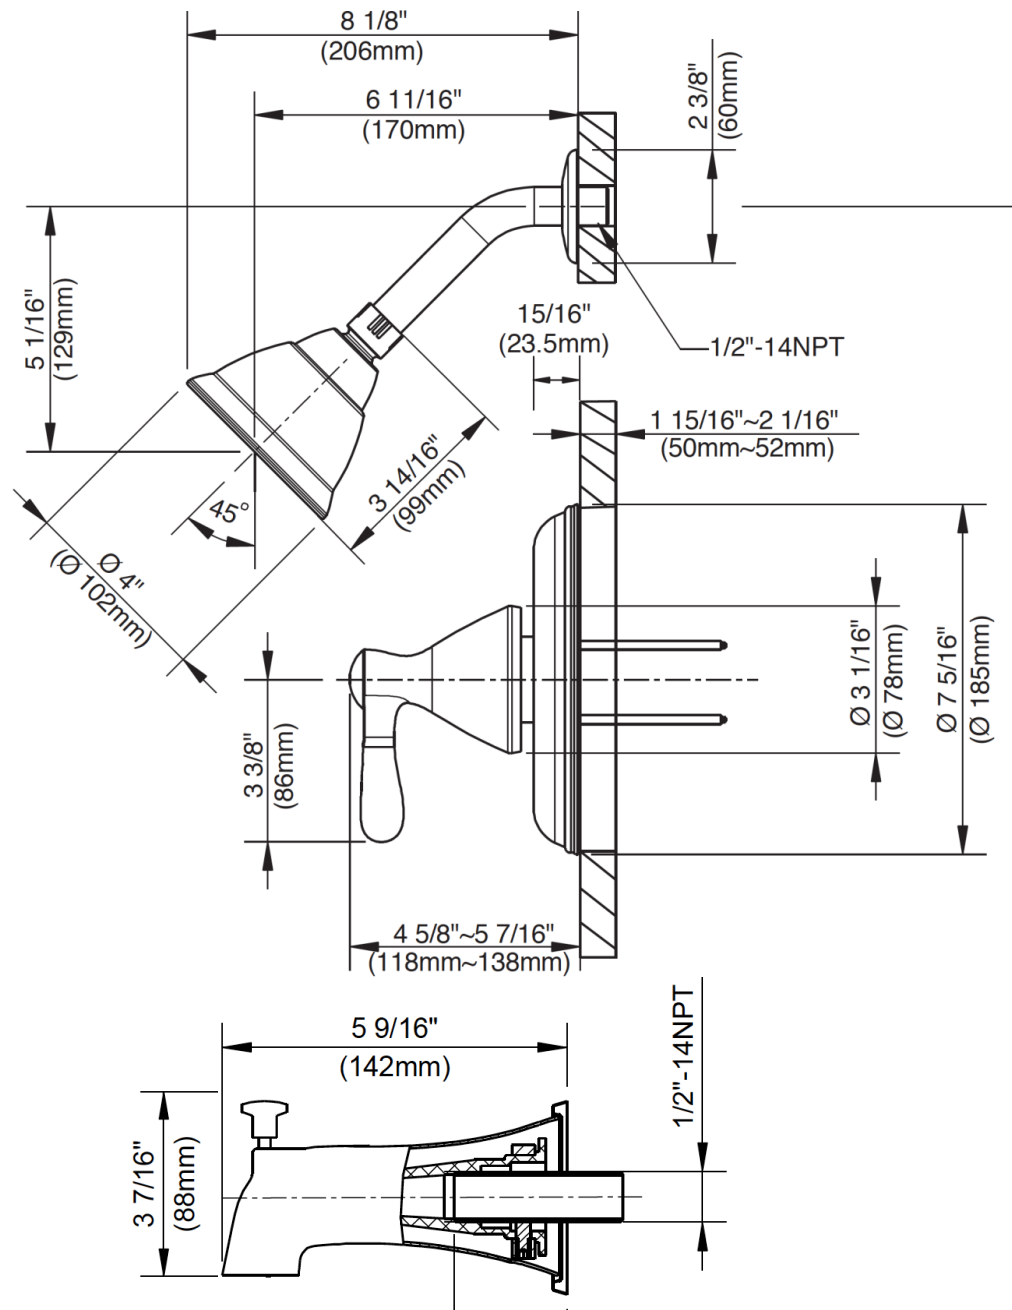

## FEATURES

- Requires 410V Rough-In Valve
- 1/2" -14 NPT Connection
- Metal Lever Handle
- Self Cleaning Shower Head
- Includes: EM511TOLF Shower Only Trim, BRSPOUT Diverter Tub Spout
- Single Function Spray
- Max Flow Rate: 1.75 GPM @ 80 PSI
- 100% Factory Pressure Tested

## CARACTÉRISTIQUES

- Valve de robinetterie brute 410V requise
- Raccord NPT ½ po-14
- Levier en métal
- Pomme de douche autonettoyante
- Inclut: EM511TOLF ensemble de garniture pour douche, BRSPOUT bec inverseur
- Jet à fonction unique
- Débit maximum: 1,75 gal/min à 80 lb/po<sup>2</sup>
- Pression vérifiée en usine- 100%

## CARACTERÍSTICAS

- Válvula enfoscada 410V requerida
- Conexión de ½" - 14 NPT
- Manija de metal
- Cabeza de ducha autolimpiadora
- Incluye: EM511TOLF pieza exterior para ducha, BRSPOUT vertedor de bañera con cambiador
- Rociador de función simple
- Flujo máximo: 1,75 GPM @ 80 PSI
- Probado en fábrica bajo presión al 100%

# Tub & Shower Trim

Garniture pour baignoire et douche  
Piezas exteriores para bañera y ducha

Product Specifications

MAINLINE *Emma*™

**EM411TOLF-CP  
EM411TOLF-BN  
EM411TOLF-ORB**

Contact your sales representative for more information or visit our website at [mainlinecollection.com](http://mainlinecollection.com)