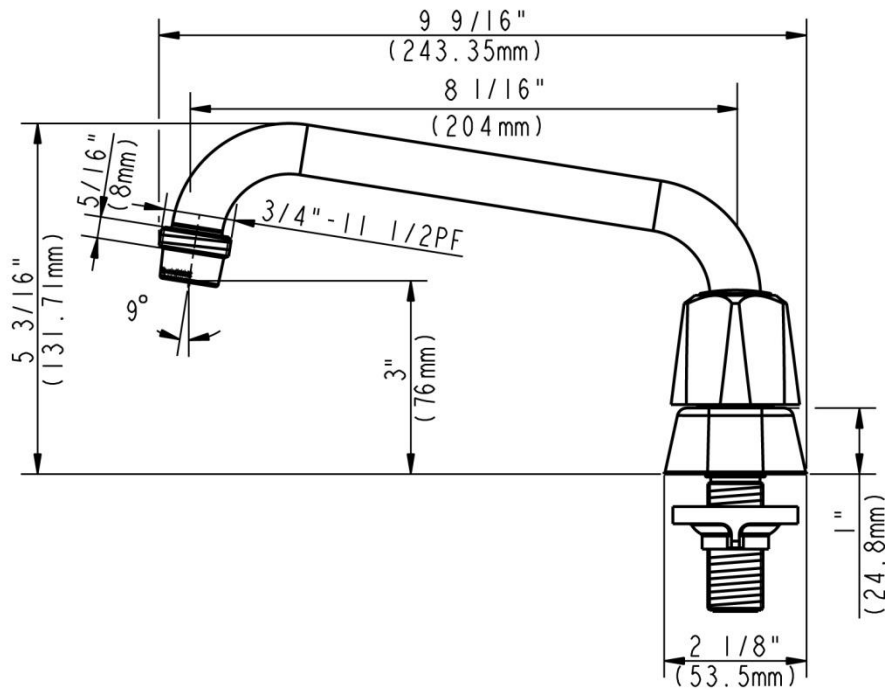

FEATURES

- Round Handles
- Fits 4" Center Holes
- Washerless Cartridge
- Lead Free* Brass Waterways
- Includes Standard & Threaded Aerator With 3/4" Hose Adaptor
- Water Saving Aerator
- Max Flow Rate: 1.5 GPM @ 60 PSI
- 100% Factory Pressure Tested

CARACTERÍSTICAS

- Manijas redondas
- Se adapta a los orificios centrales de 4"
- Cartucho sin arandela
- Conductos de agua de bronce sin plomo*
- Incluye aireador estándar y roscado con adaptador de manguera de 3/4"
- Aireador para ahorrar agua
- Flujo máximo: 1,5 GPM @ 60 PSI
- Probado en fábrica bajo presión al 100%

Two Handle Laundry Faucet

Robinet de bac à lessive à deux manettes
Grifo para lavandería con dos manijas

Product Specifications

centurion 629E-CP

Contact your sales representative for more information or visit our website at mainlinecollection.com