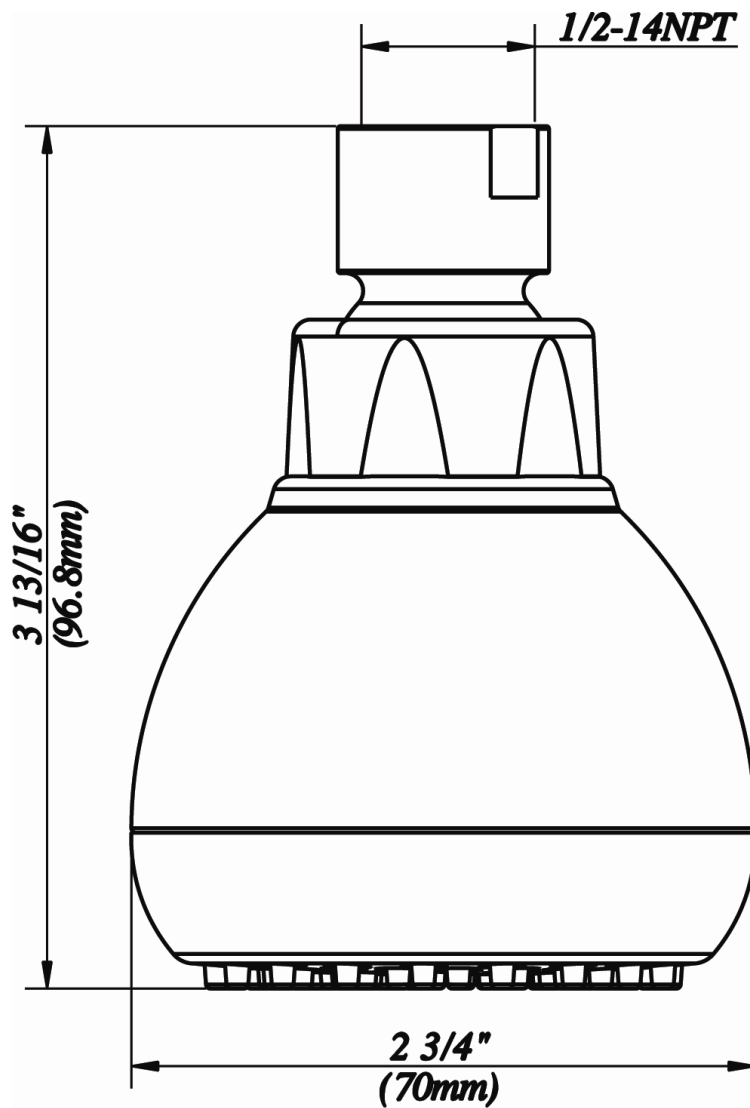

MC1FSH-CP
MC1FSH-BN
MC1FSH-ORB