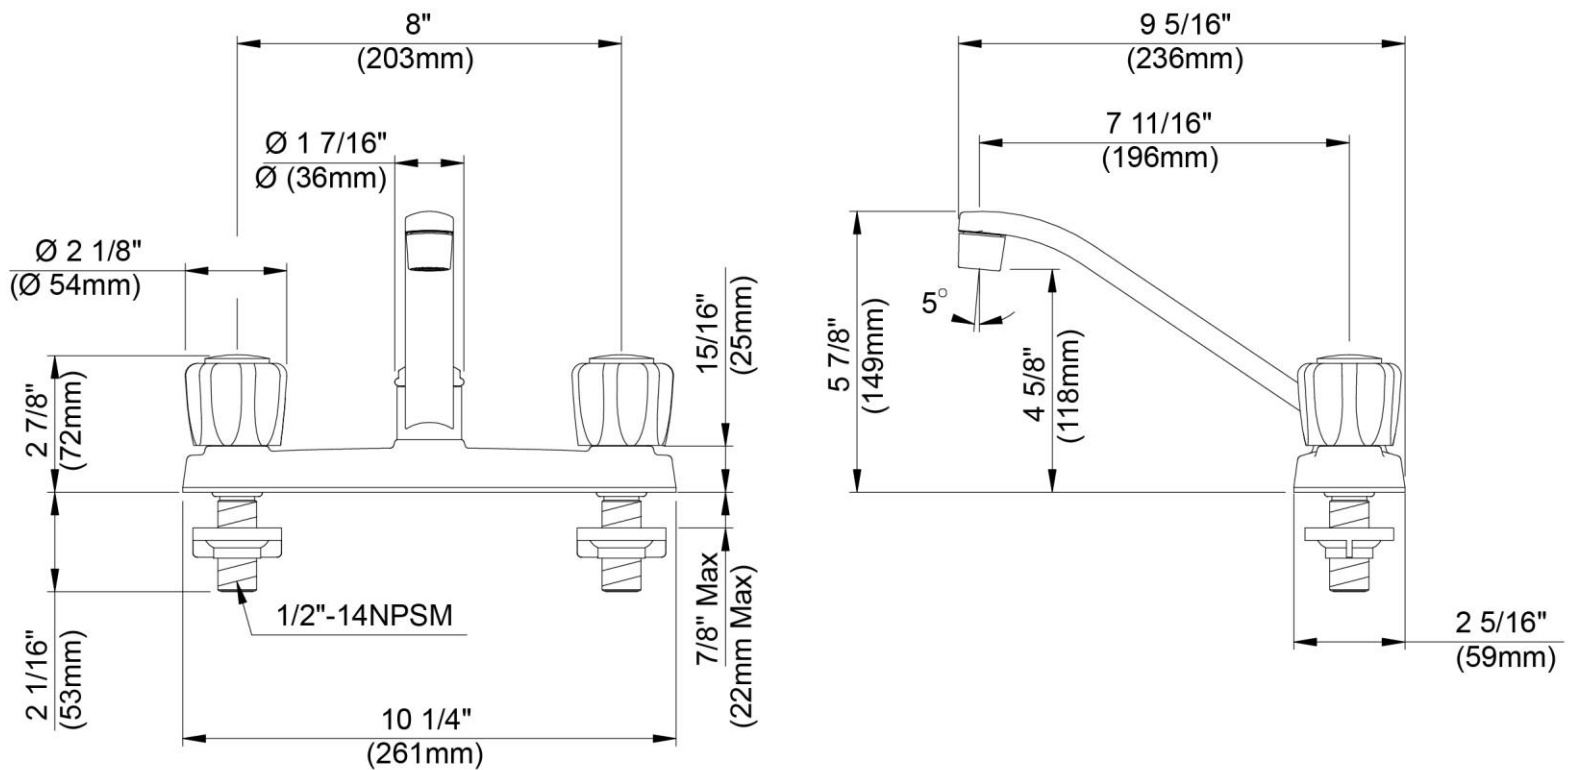

FEATURES

- Round Acrylic Handles
- Fits 8" Center Holes
- Washerless Cartridge
- Lead Free* Polymer Lined Waterways
- Includes Quick Connector
- Water Saving Aerator
- Max Flow Rate: 1.5 GPM @ 60 PSI
- 100% Factory Pressure Tested

CARACTERÍSTICAS

- Manijas acrílicas redondas
- Se adapta a los orificios centrales de 8"
- Cartucho sin arandela
- Conductos de agua revestidos de polímero sin plomo*
- Incluye conector rápido
- Aireador para ahorrar agua
- Flujo máximo: 1,5 GPM @ 60 PSI
- Probado en fábrica bajo presión al 100%

Two Handle Kitchen Faucet

Robinet de cuisine à deux manettes
Grifo de cocina con dos manijas

Product Specifications

MAINLINE

centurion CE122E-CP

Contact your sales representative for more information or visit our website at mainlinecollection.com