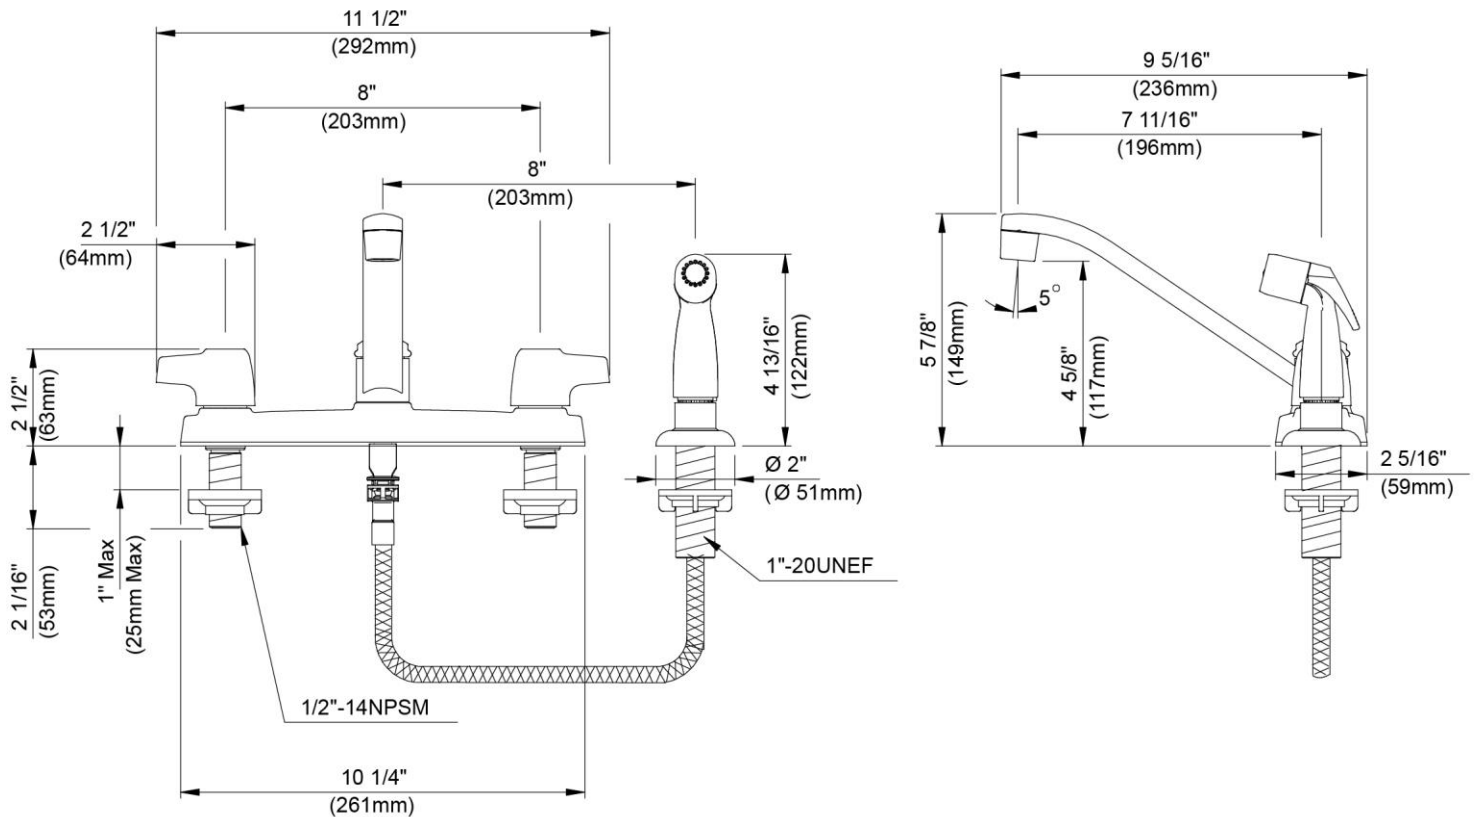

Contact your sales representative for more information or visit our website at mainlinecollection.com

Revised 6/22/2020