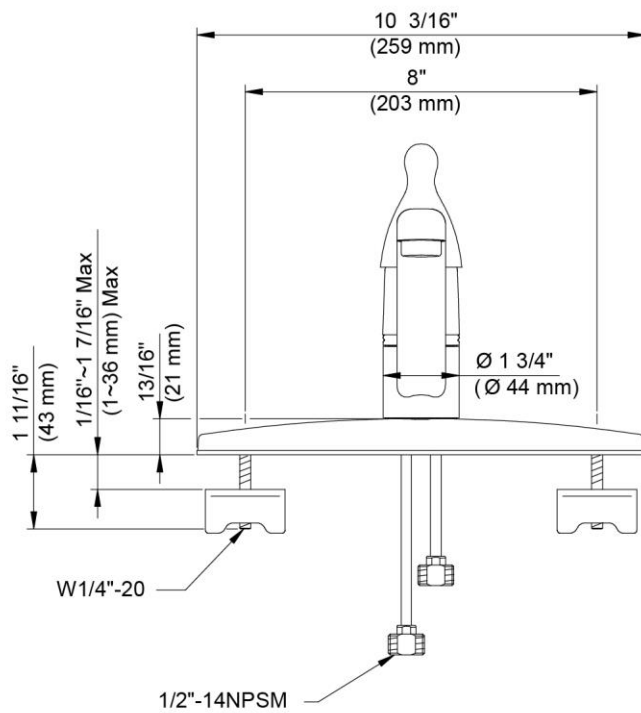

Contact your sales representative for more information or visit our website at mainlinecollection.com

Revised 6/22/2020