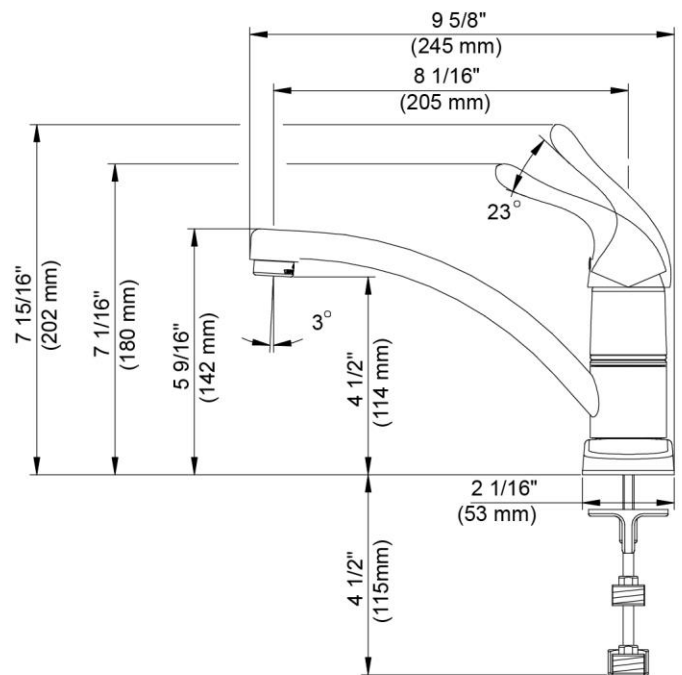

Contact your sales representative for more information or visit our website at mainlinecollection.com

Revised 6/22/2020