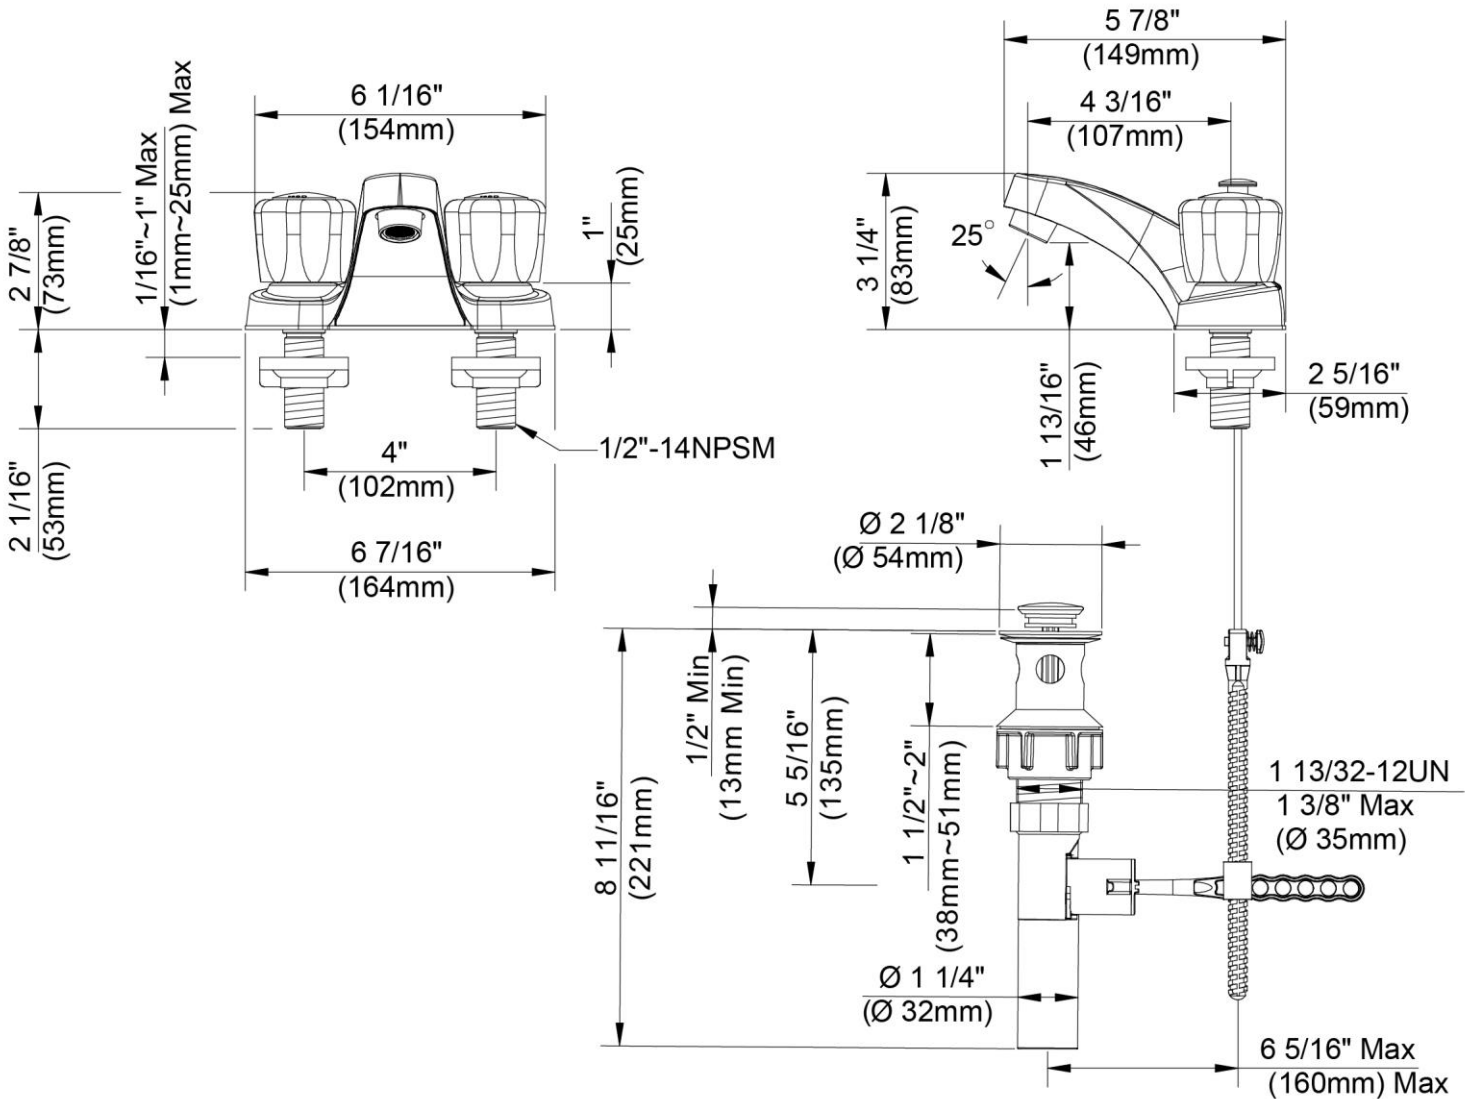

centurion CE222E-PUCP

Contact your sales representative for more information or visit our website at mainlinecollection.com

Revised 6/22/2020