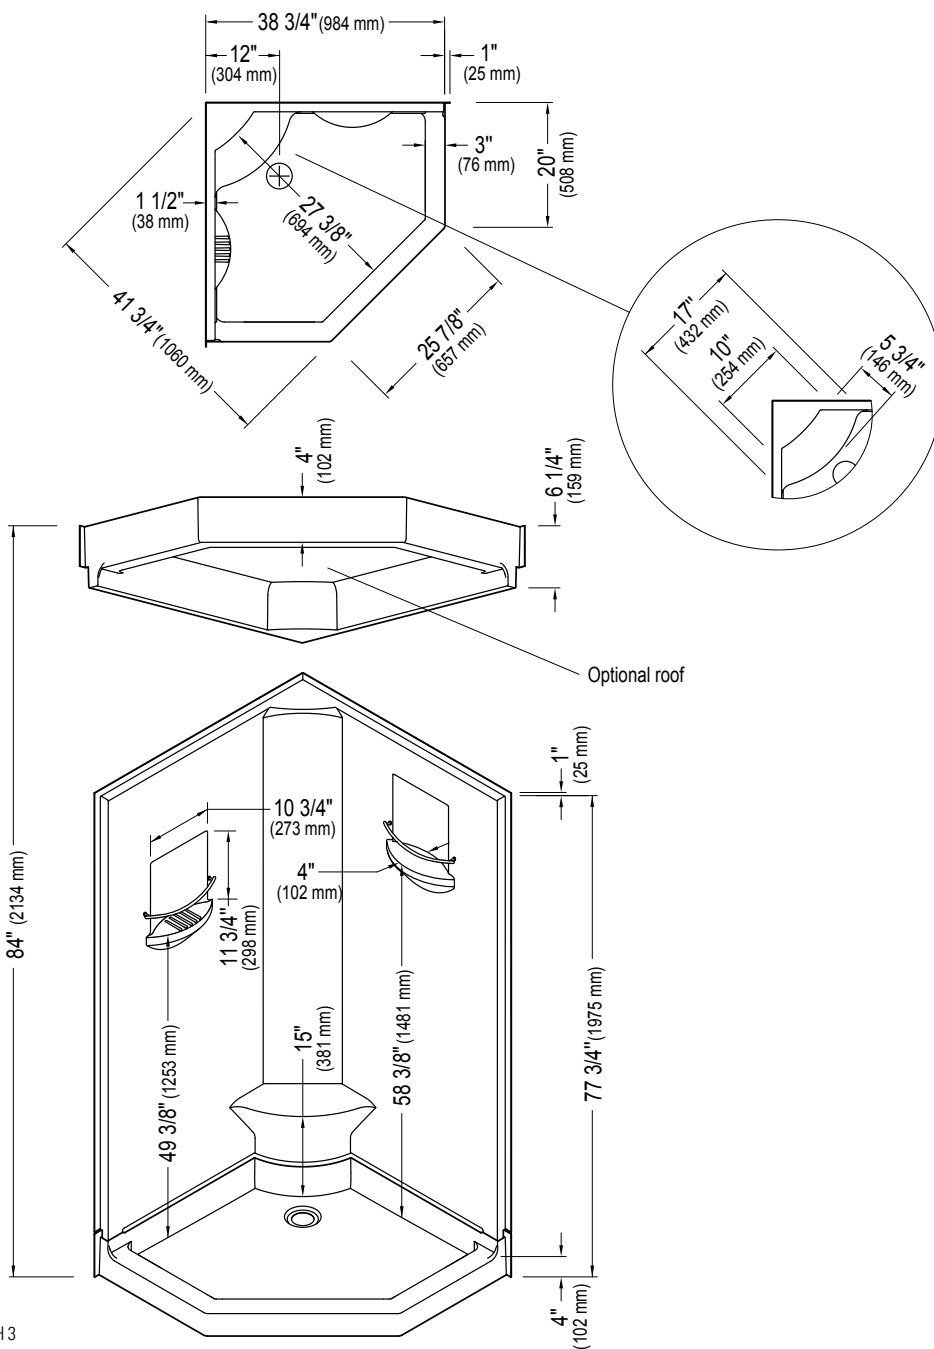

Produits Neptune

MAYA

NEO-ANGLE FRONT

Corner shower

6835 PICARD STREET
SAINT-HYACINTHE, QUEBEC J2S 1H3
CANADA

PHONE 450 773 7058
FAX 450 773 5063
TOLL-FREE CANADA 1 888 226 7099
TOLL-FREE USA 1 888 226 7899