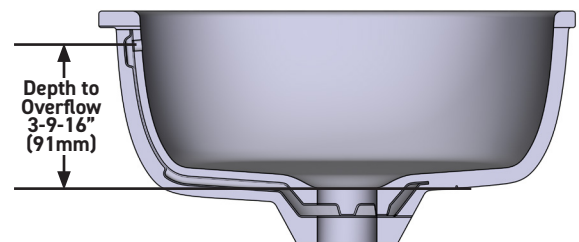

For warranty or additional information, contact:

US Customers

U.S.A.
houseofrohl.com/support
1-800-777-9762

QUEBEC / MARITIMES / WESTERN CANADA
QUÉBEC / MARITIMES / OUEST CANADIEN
QUEBEC / MARITIMOS / CANADA OCCIDENTAL
houseofrohl.ca/support
1-866-473-8442

Canadian Customers

ONTARIO
houseofrohl.ca/support
1-800-287-5354