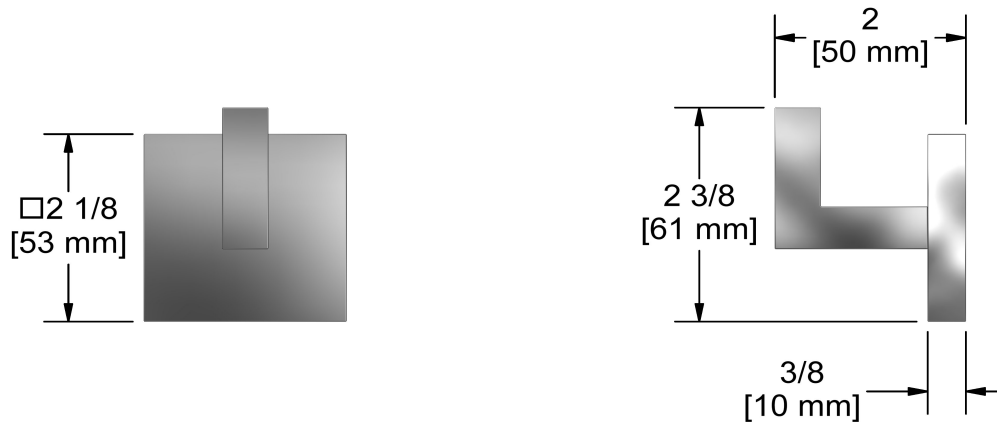

Service à la clientèle

Ontario, Ouest Canadien : 888-287-5354 Québec, Maritimes, États-Unis : 866-473-8442

2020.11.07

Robe hook
P940

Specifications

Description

- 2 anchor points

Sizes, models and finishes may differ from thoses presented.