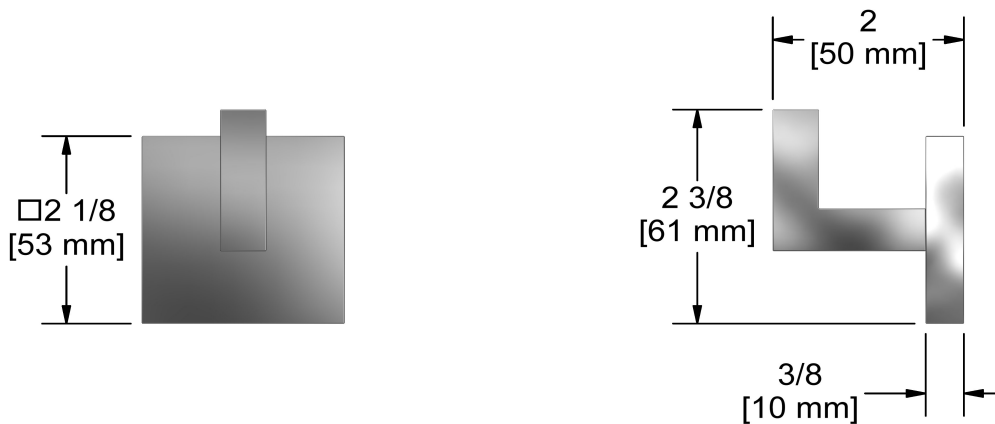

Crochet
P940

Spécifications

Description

- 2 trous d'ancrage

Les dimensions, les modèles et les finis présentés peuvent différer.

Garantie

La robinetterie **Riobel PRO** que vous venez d'acquérir est couverte par une garantie à VIE limitée sur les cartouches. Toutes les autres pièces et finis sont garantis pour un période de cinq (5) ans à partir de la date d'achat contre tous vices de fabrication. Toutes les composantes électriques et/ou électroniques sont couvertes par une garantie limitée de 5 ans.

Service à la clientèle

Ontario, Ouest Canadien : 888-287-5354 Québec, Maritimes, États-Unis : 866-473-8442

2020.11.07

Robe hook
P940

Specifications

Description

- 2 anchor points

Sizes, models and finishes may differ from thoses presented.